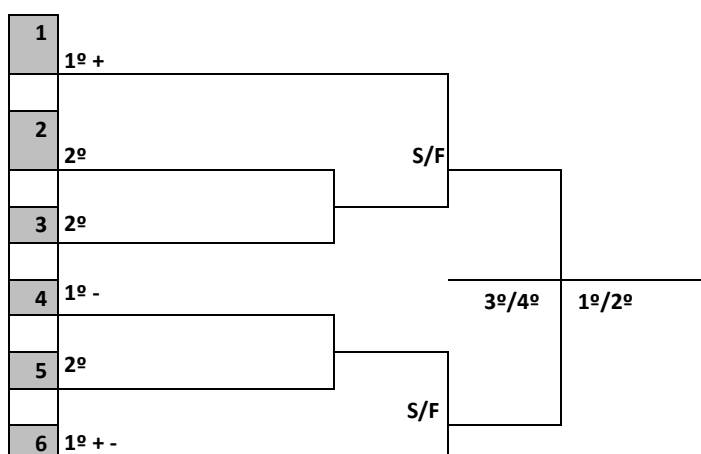

PROGRAMAÇÃO DO DIA 10/06/2023 – SÁBADO

FUTSAL			LOCAL – GINÁSIO ESTAÇÃO COCAL ESTAÇÃO COCAL/MORRO DA FUMAÇA				
Jogo	Sexo	Hora	Escola	X	Escola	Chave	
9	F	14:00	EEB JOÃO COLODEL TURVO	X	EEB SÃO JOSÉ SÃO JOAQUIM	A	
10	F	15:00	EEB DOM JOAQUIM BRAÇO DO NORTE	X	COLÉGIO DEHON TUBARÃO	B	
11	F	16:00	EEB TONEZA CASCAES ORLEANS	X	EEB PREF. PEDRO BITTENCOURT IMARUÍ	C	
12	F	17:00	IEE FLORIANÓPOLIS	X	EEB BARÃO DO RIO BRANCO URUSSANGA	C	

SEGUNDA FASE

PROGRAMAÇÃO DO DIA 11/06/2023 – DOMINGO

FUTSAL			LOCAL – GINÁSIO ESTAÇÃO COCAL ESTAÇÃO COCAL/MORRO DA FUMAÇA				
Jogo	Sexo	Hora	Escola	X	Escola	Chave	
13	F	09:00	2º	X	2º	ELIM	
14	F	10:00	1º -	X	2º	ELIM	
15	F	15:00	1º +	X	VENC JG 13	S/F	
16	F	16:00	1º + -	X	VENC JG 14	S/F	

PROGRAMAÇÃO DO DIA 12/06/2023 – SEGUNDA FEIRA

FUTSAL			LOCAL – GINÁSIO ESTAÇÃO COCAL ESTAÇÃO COCAL/MORRO DA FUMAÇA				
Jogo	Sexo	Hora	Escola	X	Escola	Chave	
17	F	09:00	PERD JG 15	X	PERD JG 16	3º/4º	
18	F	10:00	VENC JG 15	X	VENC JG 16	1º/2º