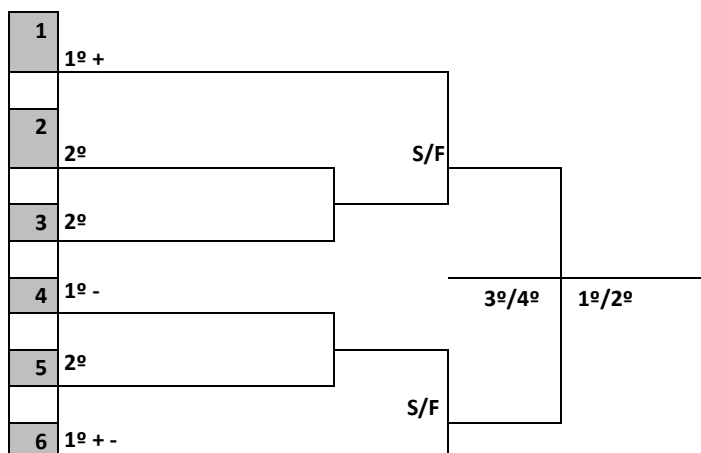

SEGUNDA FASE

PROGRAMAÇÃO DO DIA 11/06/2023 – DOMINGO

FUTSAL			LOCAL – GINÁSIO CENTENÁRIO – CENTRO/URUSSANGA				
Jogo	Sexo	Hora	Escola	X	Escola	Chave	
19	M	09:00	2º	X	2º	ELIM	
20	M	10:00	1º -	X	2º	ELIM	
21	M	15:00	1º +	X	VENC JG 19	S/F	
22	M	16:00	1º + -	X	VENC JG 20	S/F	

PROGRAMAÇÃO DO DIA 12/06/2023 – SEGUNDA FEIRA

FUTSAL			LOCAL – GINÁSIO CENTENÁRIO – CENTRO/URUSSANGA				
Jogo	Sexo	Hora	Escola	X	Escola	Chave	
23	M	09:00	PERD JG 21	X	PERD JG 22	3º/4º	
24	M	10:00	VENC JG 21	X	VENC JG 22	1º/2º