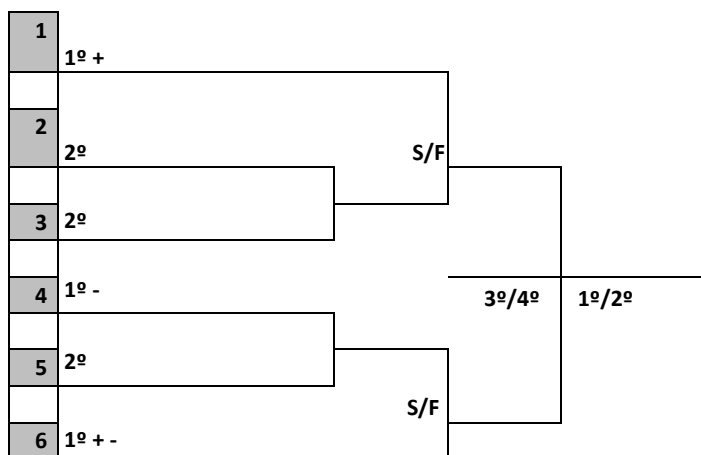

SEGUNDA FASE

PROGRAMAÇÃO DO DIA 09/06/2023 –SEXTA FEIRA

VOLEI DE PRAIA			LOCAL – CENTRO POLIESPORTIVO LYDIO DE BRIDA URUSSANGA				
Jogo	Sexo	Hora	Escola	X	Escola	Quadra	Chave
16	F	09:00	2º	X	2º	01	ELIM
17	F	09:00	1º -	X	2º	02	ELIM
18	F	10:00	1º +	X	VENC JG 16	01	S/F
19	F	10:00	1º + -	X	VENC JG 17	02	S/F
20	F	11:00	PERD JG 18	X	PERD JG 19	01	3º/4º
21	F	11:00	VENC JG 18	X	VENC JG 19	02	1º/2º