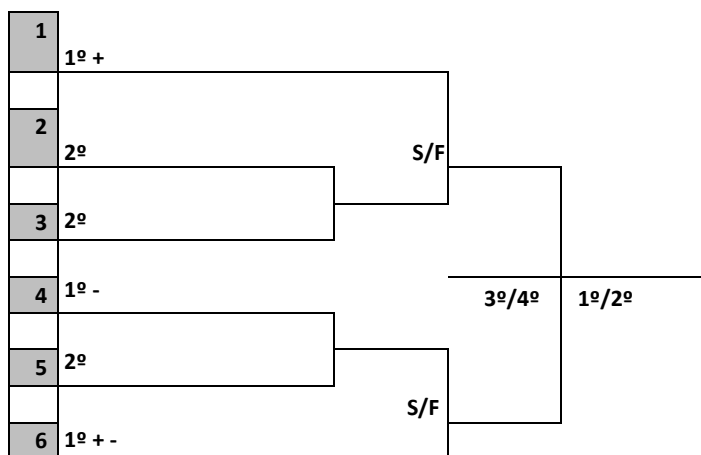

SEGUNDA FASE

PROGRAMAÇÃO DO DIA 11/06/2023 – DOMINGO

VOLEIBOL			LOCAL – EEB CAETANO BEZ BATTI URUSSANGA				
Jogo	Sexo	Hora	Escola	X	Escola	Chave	
16	M	09:00	2º	X	2º	ELIM	
17	M	10:10	1º -	X	2º	ELIM	
18	M	15:00	1º +	X	VENC JG 16	S/F	
19	M	16:10	1º + -	X	VENC JG 17	S/F	

PROGRAMAÇÃO DO DIA 12/06/2023 – SEGUNDA FEIRA

VOLEIBOL			LOCAL – EEB CAETANO BEZ BATTI URUSSANGA				
Jogo	Sexo	Hora	Escola	X	Escola	Chave	
20	M	09:00	PERD JG 18	X	PERD JG 19	3º/4º	
21	M	10:10	VENC JG 18	X	VENC JG 19	1º/2º