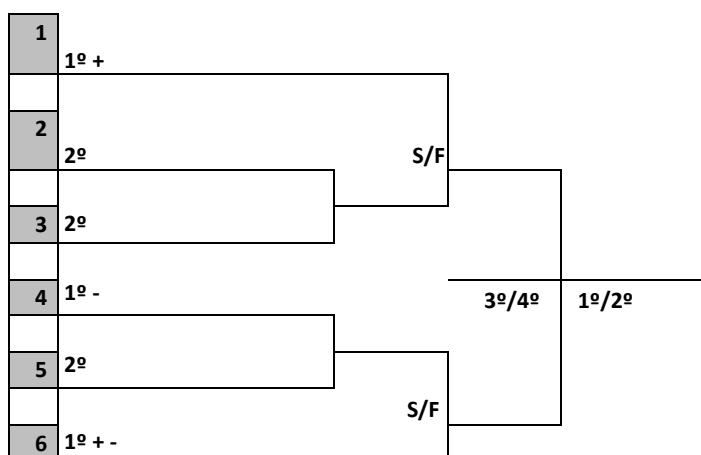

PROGRAMAÇÃO DO DIA 10/06/2023 – SÁBADO

VOLEIBOL			LOCAL – ESCOLA MUNICIPAL LYDIO DE BRIDA URUSSANGA				
Jogo	Sexo	Hora	Escola	X	Escola	Chave	
9	F	14:00	COLÉGIO SÃO LUIZ BRUSQUE	X	EEB OLIGARIO BERNARDES ITAPEMA	A	
10	F	15:10	EEB CAETANO BEZ BATTI URUSSANGA	X	EEB MACÁRIO BORBA SOMBRIO	B	
11	F	16:20	COLÉGIO DEHON TUBARÃO	X	EEB JOÃO DOS SANTOS AREÃO SANTA ROSA DO SUL	C	
12	F	17:30	IEE FLORIANÓPOLIS	X	COLÉGIO MARISTA CRICIÚMA	C	

SEGUNDA FASE

PROGRAMAÇÃO DO DIA 11/06/2023 – DOMINGO

VOLEIBOL			LOCAL – ESCOLA MUNICIPAL LYDIO DE BRIDA URUSSANGA				
Jogo	Sexo	Hora	Escola	X	Escola	Chave	
13	F	09:00	2º	X	2º	ELIM	
14	F	10:10	1º -	X	2º	ELIM	
15	F	15:00	1º +	X	VENC JG 13	S/F	
16	F	16:10	1º +-	X	VENC JG 14	S/F	

PROGRAMAÇÃO DO DIA 12/06/2023 – SEGUNDA FEIRA

VOLEIBOL			LOCAL – ESCOLA MUNICIPAL LYDIO DE BRIDA URUSSANGA				
Jogo	Sexo	Hora	Escola	X	Escola	Chave	
17	F	09:00	PERD JG 15	X	PERD JG 16	3º/4º	
18	F	10:10	VENC JG 15	X	VENC JG 16	1º/2º