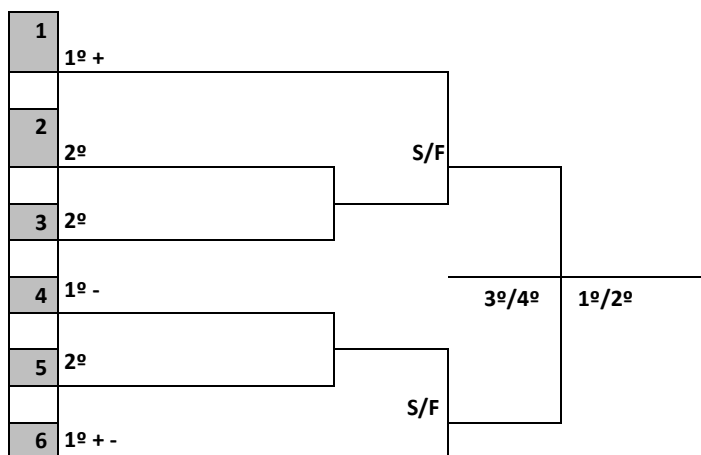

SEGUNDA FASE

PROGRAMAÇÃO DO DIA 09/06/2023 –SEXTA FEIRA

VOLEI DE PRAIA			LOCAL – CENTRO POLIESPORTIVO LYDIO DE BRIDA URUSSANGA				
Jogo	Sexo	Hora	Escola	X	Escola	Quadra	Chave
13	M	14:00	2º	X	2º	01	ELIM
14	M	14:00	1º -	X	2º	02	ELIM
15	M	15:00	1º +	X	VENC JG 13	01	S/F
16	M	15:00	1º + -	X	VENC JG 14	02	S/F
17	M	16:00	PERD JG 15	X	PERD JG 16	01	3º/4º
18	M	16:00	VENC VJG 185	X	VENC JG 16	02	1º/2º